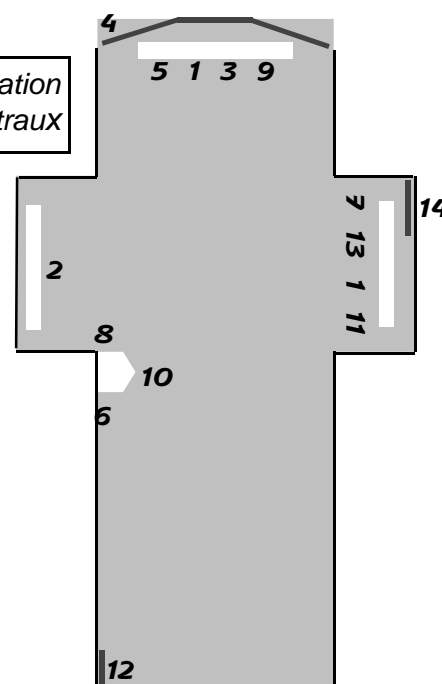

Ce jeu à travers le livre de la bible et la découverte dans la chapelle d'Arliquet d'un certain nombre de figures bibliques nous parle de l'Esprit de Dieu qui habite le cœur et la vie des hommes. Chacun ou chaque équipe a une ou plusieurs bibles et un dossier (couverture donnant les clés pour une recherche dans la bible) avec une fiche numérotée. Les fiches suivantes peuvent être données au fur et à mesure par l'animateur ou au départ. On peut commencer par n'importe quelle fiche, la fiche n°1 succédant à la fiche n°7. On peut faire deux, trois ou la totalité des fiches, le but étant de découvrir ou redécouvrir quelques personnages et ce qu'ils nous disent de Dieu.

A l'occasion d'une préparation au baptême ou à la confirmation on peut rechercher les dons de l'esprit et ses fruits mis en valeur par la vie de ces grandes figures.

Localisation des statues ou vitraux

Réponses et correspondances possibles avec les fiches

Baptême	La chapelle			fruits	Dons de l'esprit
Imposition des mains ④	Salomon 1	St Joseph et ses vertus 2	Agir Protéger écouter	paix, patience, maîtrise de soi, humilité, bonté	Sagesse Conseil intelligence
Lumière ⑦	Isaïe 3	Siméon lumière pour les nations 4	Ecouter Attendre Louer Dieu	confiance, joie, patience	Connaissance Intelligence Louange
Parole ③	Moïse 5	La foi 6 loi et nourri- ture pour vi- vre	Responsable des autres guider témoigner	courage, patience, espérance	Conseil Force Affection filiale
Onction ⑤	Jacob 7	La charité 8	Partir Reconnaître Pardon	humilité, courage, paix	Force Intelligence Louange
Eau ⑥	Ezechiel 9	L'espérance 10	Accompagner Ecouter Encourager Espérer	Bonté, patience, espérance	Intelligence Sagesse Conseil
Nom ②	Abraham 11	Jean- baptiste 12 Baptême de Jésus	Ecouter Répondre Appeller	Amour, confiance,	Affection filiale Sagesse Connaissance
Porte ①	David 13	La pentecôte et Marie 14	Agir et Louer Dieu se Rassembler	joie confiance, humilité	Louange Force Intelligence