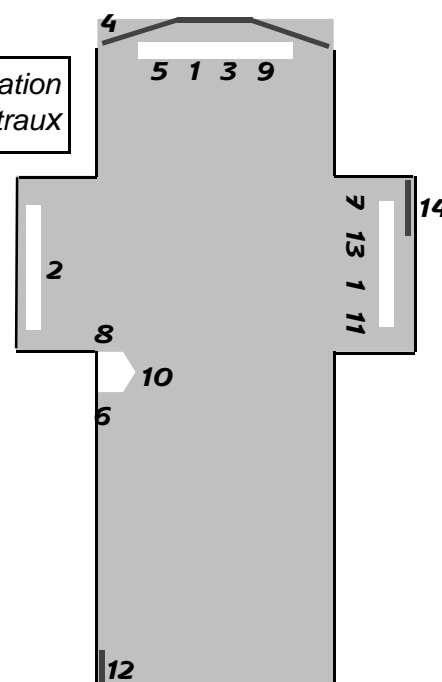

Ce jeu à travers le livre de la bible et la découverte dans la chapelle d'Arliquet d'un certain nombre de figures bibliques nous parle de l'Esprit de Dieu qui habite le cœur et la vie des hommes. Chacun ou chaque équipe a une ou plusieurs bibles et un dossier (couverture donnant les clés pour une recherche dans la bible) avec une fiche numérotée. Les fiches suivantes peuvent être données au fur et à mesure par l'animateur ou au départ. On peut commencer par n'importe quelle fiche, la fiche n°1 succédant à la fiche n°7. On peut faire deux, trois ou la totalité des fiches, le but étant de découvrir ou redécouvrir quelques personnages et ce qu'ils nous disent de Dieu.

A l'occasion d'une préparation au baptême ou à la confirmation on peut rechercher les dons de l'esprit et ses fruits mis en valeur par la vie de ces grandes figures.

Localisation des statues ou vitraux

Réponses et correspondances possibles avec les fiches

Baptême	La chapelle			fruits	Dons de l'esprit
Imposition des mains ④	Salomon 1	St Joseph et ses vertus 2	Agir Protéger écouter	paix, patience, maîtrise de soi, humilité, bonté	Sagesse Conseil intelligence
Lumière ⑦	Isaïe 3	Siméon lumière pour les nations 4	Ecouter Attendre Louer Dieu	confiance, joie, patience	Connaissance Intelligence Louange
Parole ③	Moïse 5	La foi 6 loi et nourri- ture pour vi- vre	Responsable des autres guider témoigner	courage, patience, espérance	Conseil Force Affection filiale
Onction ⑤	Jacob 7	La charité 8	Partir Reconnaître Pardon	humilité, courage, paix	Force Intelligence Louange
Eau ⑥	Ezechiel 9	L'espérance 10	Accompagner Ecouter Encourager Espérer	Bonté, patience, espérance	Intelligence Sagesse Conseil
Nom ②	Abraham 11	Jean- baptiste 12 Baptême de Jésus	Ecouter Répondre Appeller	Amour, confiance,	Affection filiale Sagesse Connaissance
Porte ①	David 13	La pentecôte et Marie 14	Agir et Louer Dieu se Rassembler	joie confiance, humilité	Louange Force Intelligence